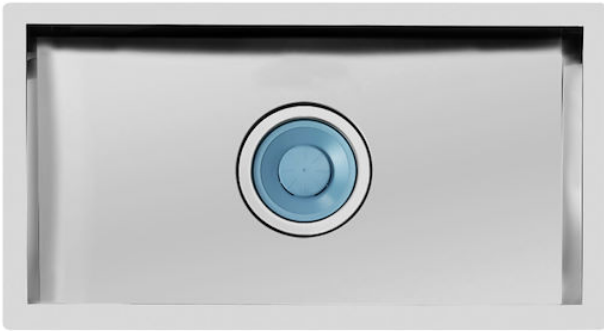

## Spülbecken Quadra 7"

Edelstahlspülen

Code: 1218 097

### EINZELHEITEN

Einbaurand Flächenbündig | FTS

Finish Spazzolato Foster

Material Edelstahl AISI 304

Textur Bürstung in Linie

Basis 90 cm

Abmessungen 864x464 mm

Serienmäßige Ausstattung Befestigungshaken, Dichtung, Abfluss, Überlauf und Siphon, im Karton verpackt

## MERKMALE

**SPÜLBECKEN**                      Stahlstärke 1 mm. Eine beachtliche Dicke, die maximale Robustheit für Spülen garantiert, die die Zeichen der Zeit nicht kennen.

---

**ABFLUSS MAXI 7"**                      Der 7"-Ablauf ist viel größer als der Standardablauf. Der Ablauf ist mit einem großen, tiefen Korb zum Auffangen von Speiseresten ausgestattet.

---

**TIEFES BECKEN**                      Spülbecken, die dank einer fortschrittlichen Produktionstechnologie eine beachtliche Tiefe von mehr als 20 cm erreichen und eine große Kapazität und Zweckmäßigkeit bei allen Spülvorgängen bieten.