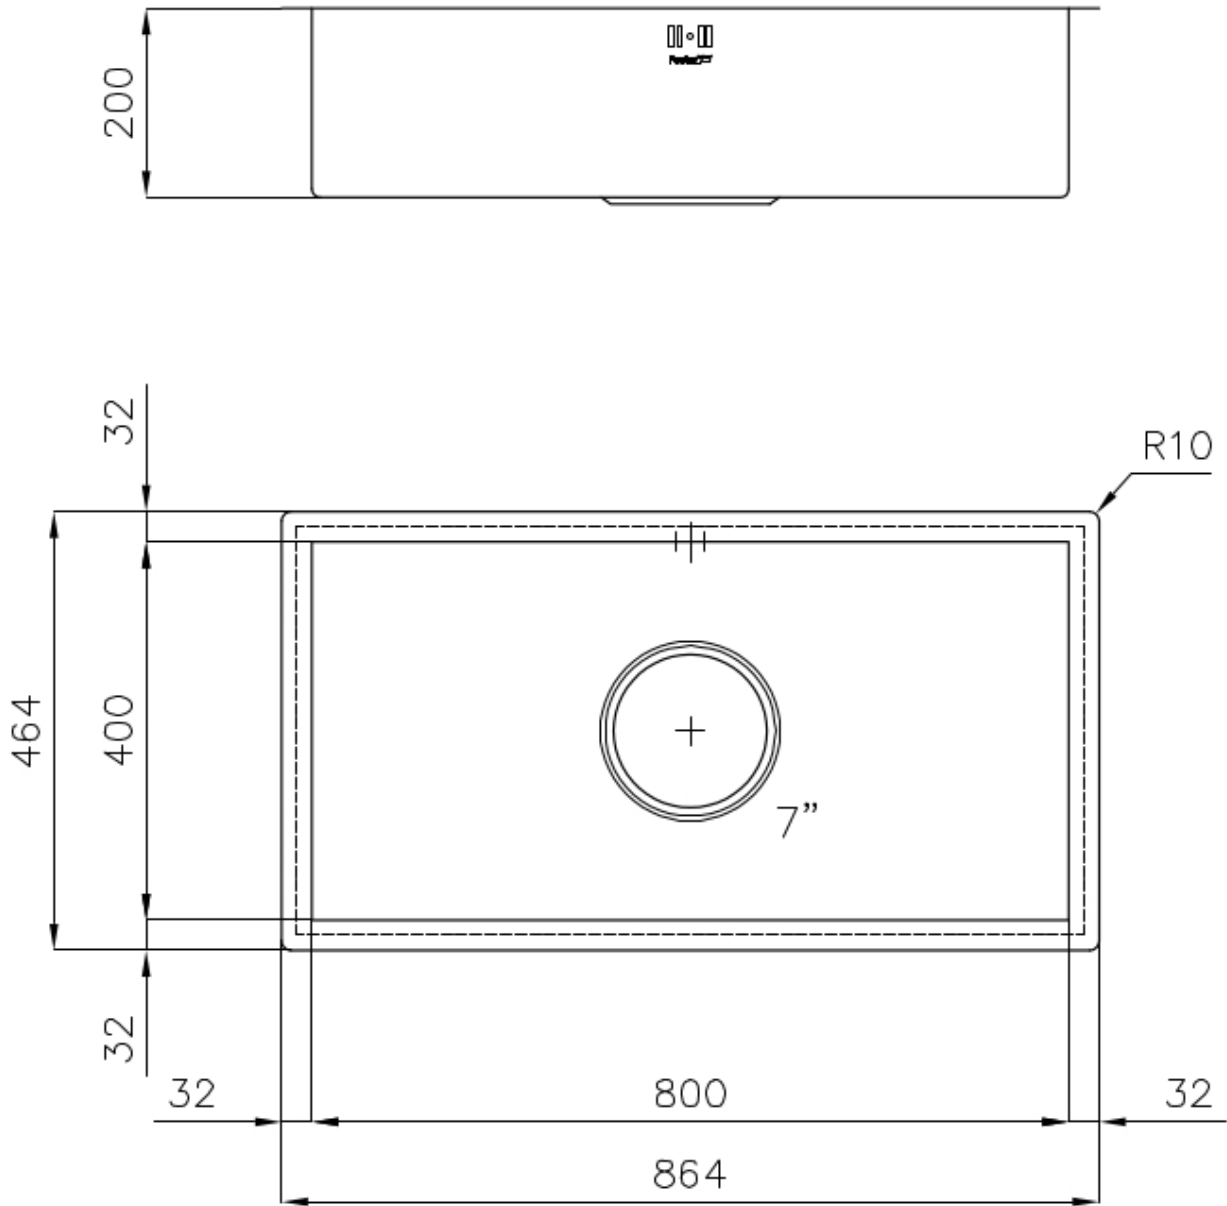

### EINZELHEITEN

Einbaurand Flächenbündig | FTS

Finish Spazzolato Foster

Material Edelstahl AISI 304

Textur Bürstung in Linie

Basis 90 cm

Abmessungen 864x464 mm

Serienmäßige Ausstattung Befestigungshaken, Dichtung, Abfluss, Überlauf und Siphon, im Karton verpackt

---

**QUADRATISCHE WANNE -  
RADIUS 0/9**                      Die quadratischen Spülbecken von Foster haben perfekt quadratische vertikale Kanten, während die Kanten an der Unterseite der Wanne einen kleinen Radius von 9 mm haben, um die Reinigung zu erleichtern.

## TECHNISCHE DATEN

- Built-in cut out for FTS - Foratura per installazione FTS

**GELIEFERT**

**Abfluss-Überlauf 7" mit  
Edelstahlkorb**

8403 309